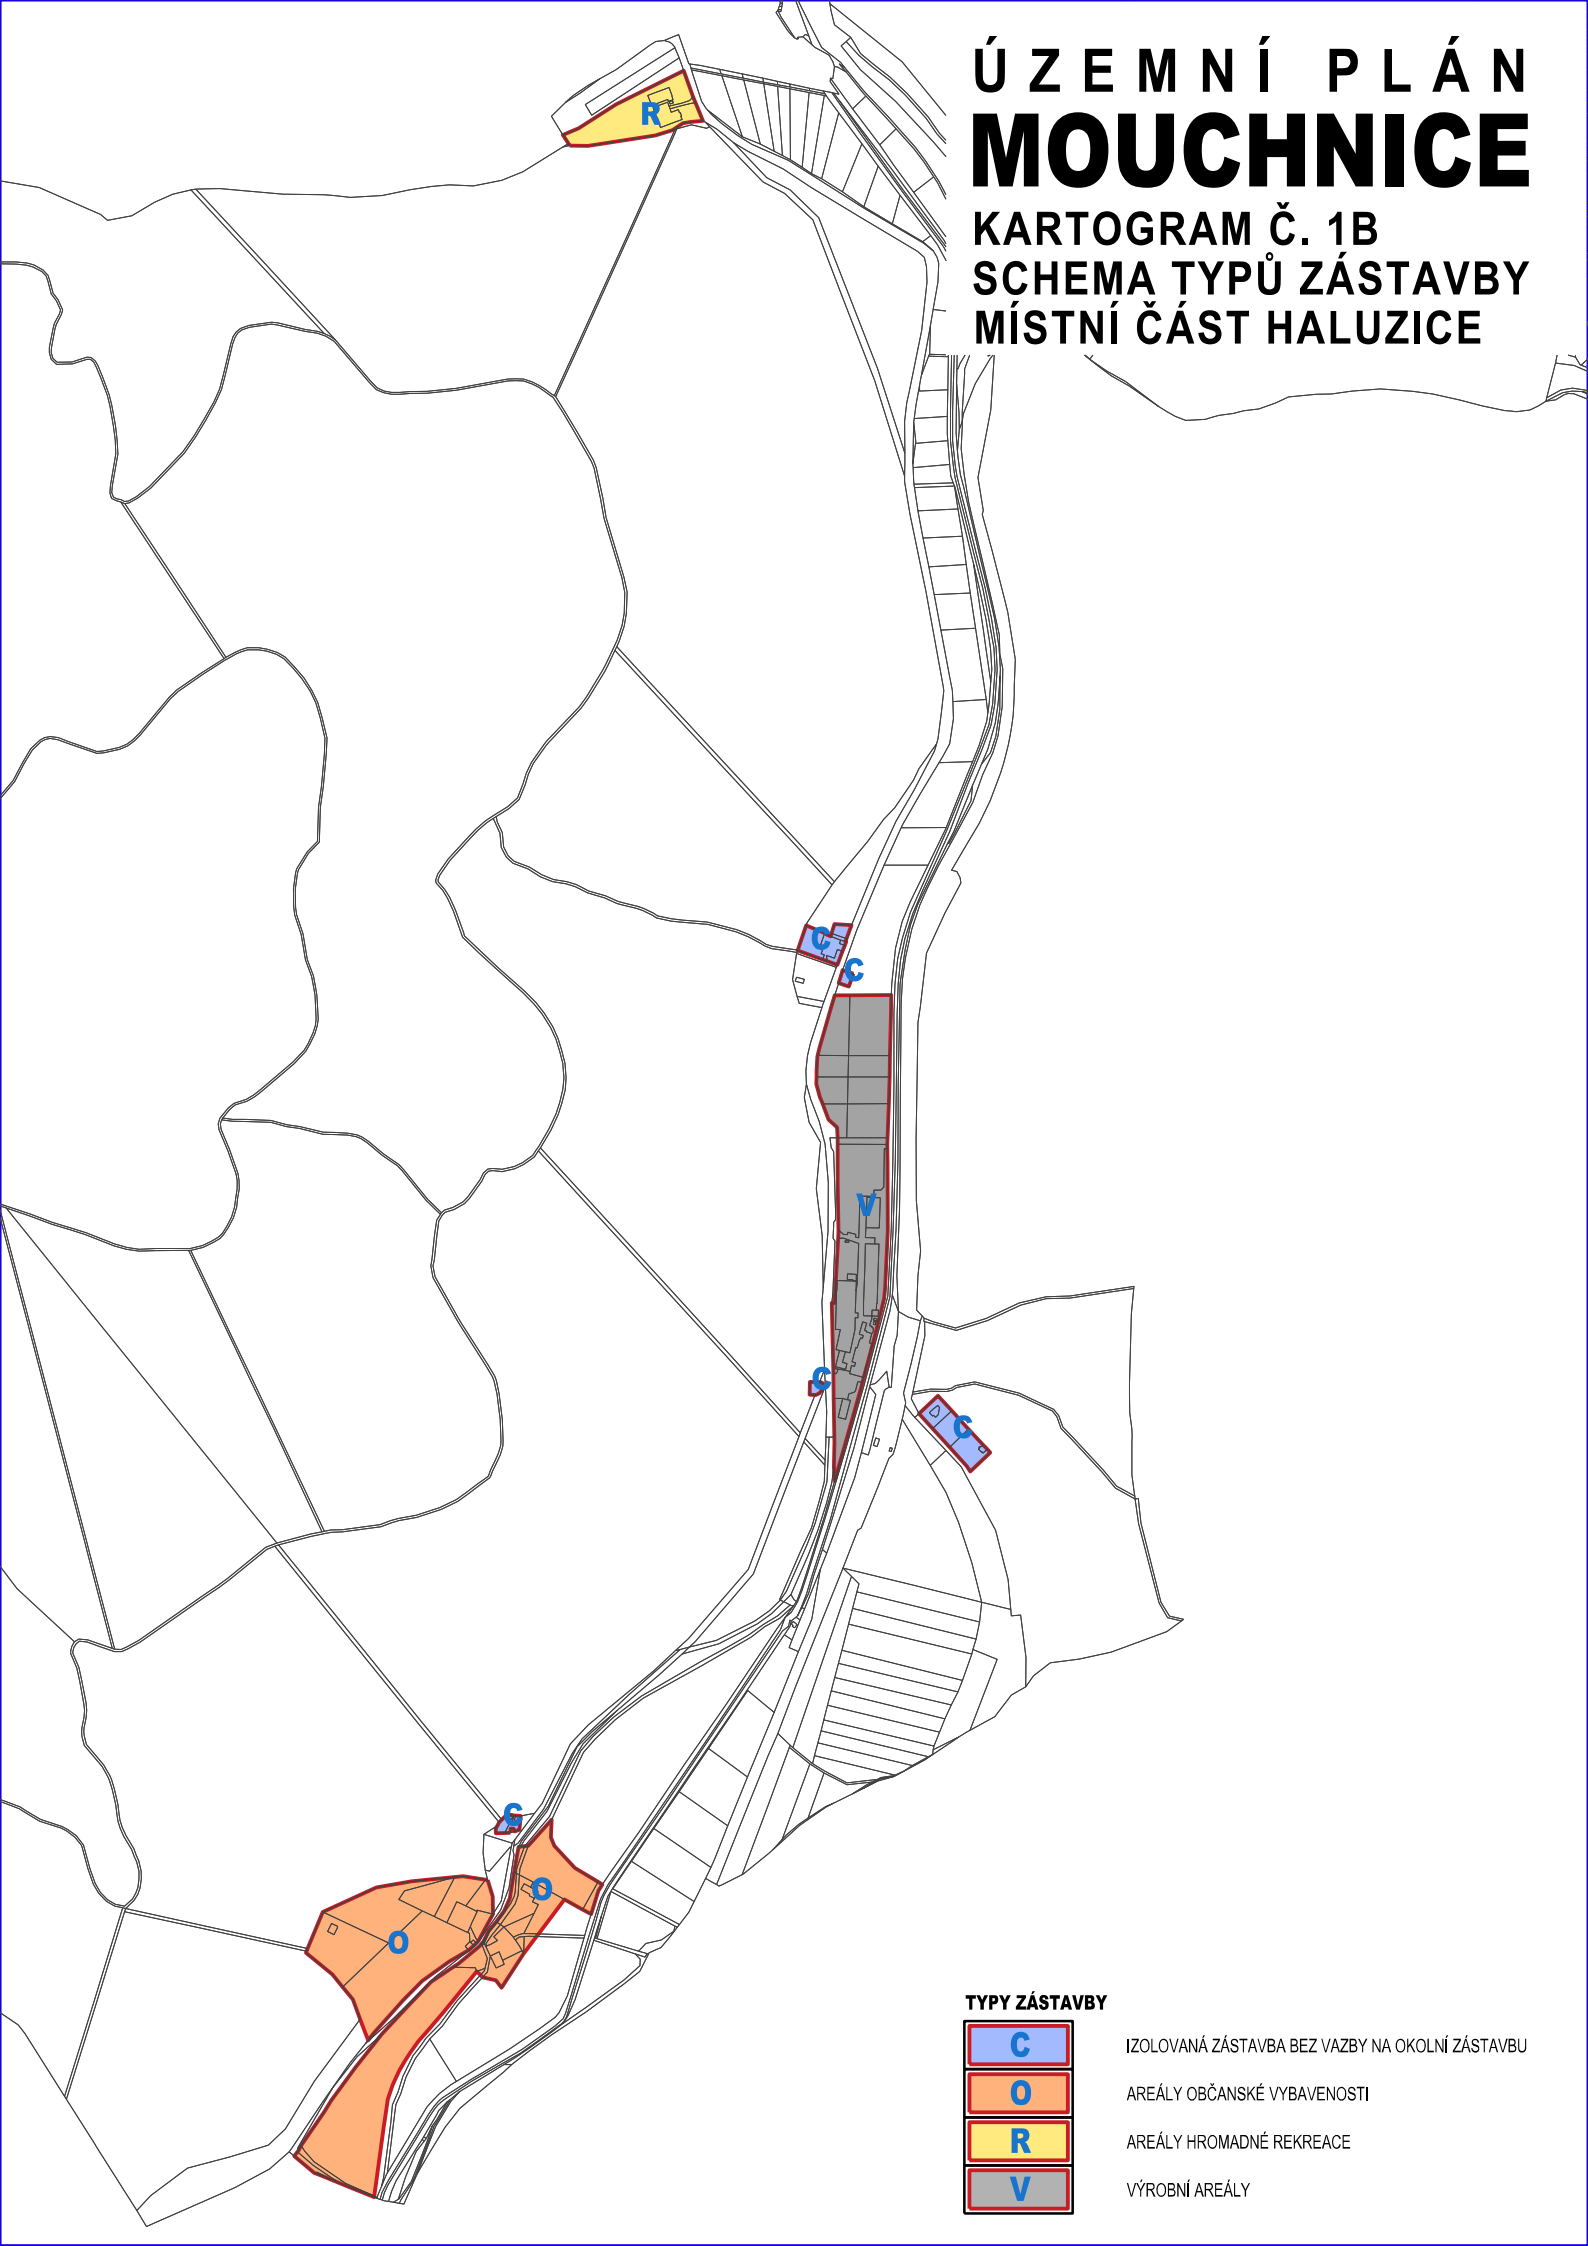

ÚZEMNÍ PLÁN MOUCHNICE

KARTOGRAM Č. 1B
SCHEMA TYPŮ ZÁSTAVBY
MÍSTNÍ ČÁST HALUZICE

TYPY ZÁSTAVBY

IZOLOVANÁ ZÁSTAVBA BEZ VAZBY NA OKOLNÍ ZÁSTAVBU

AREÁLY OBČANSKÉ VYBAVENOSTI

AREÁLY HROMADNÉ REKREACE

VÝROBNÍ AREÁLY