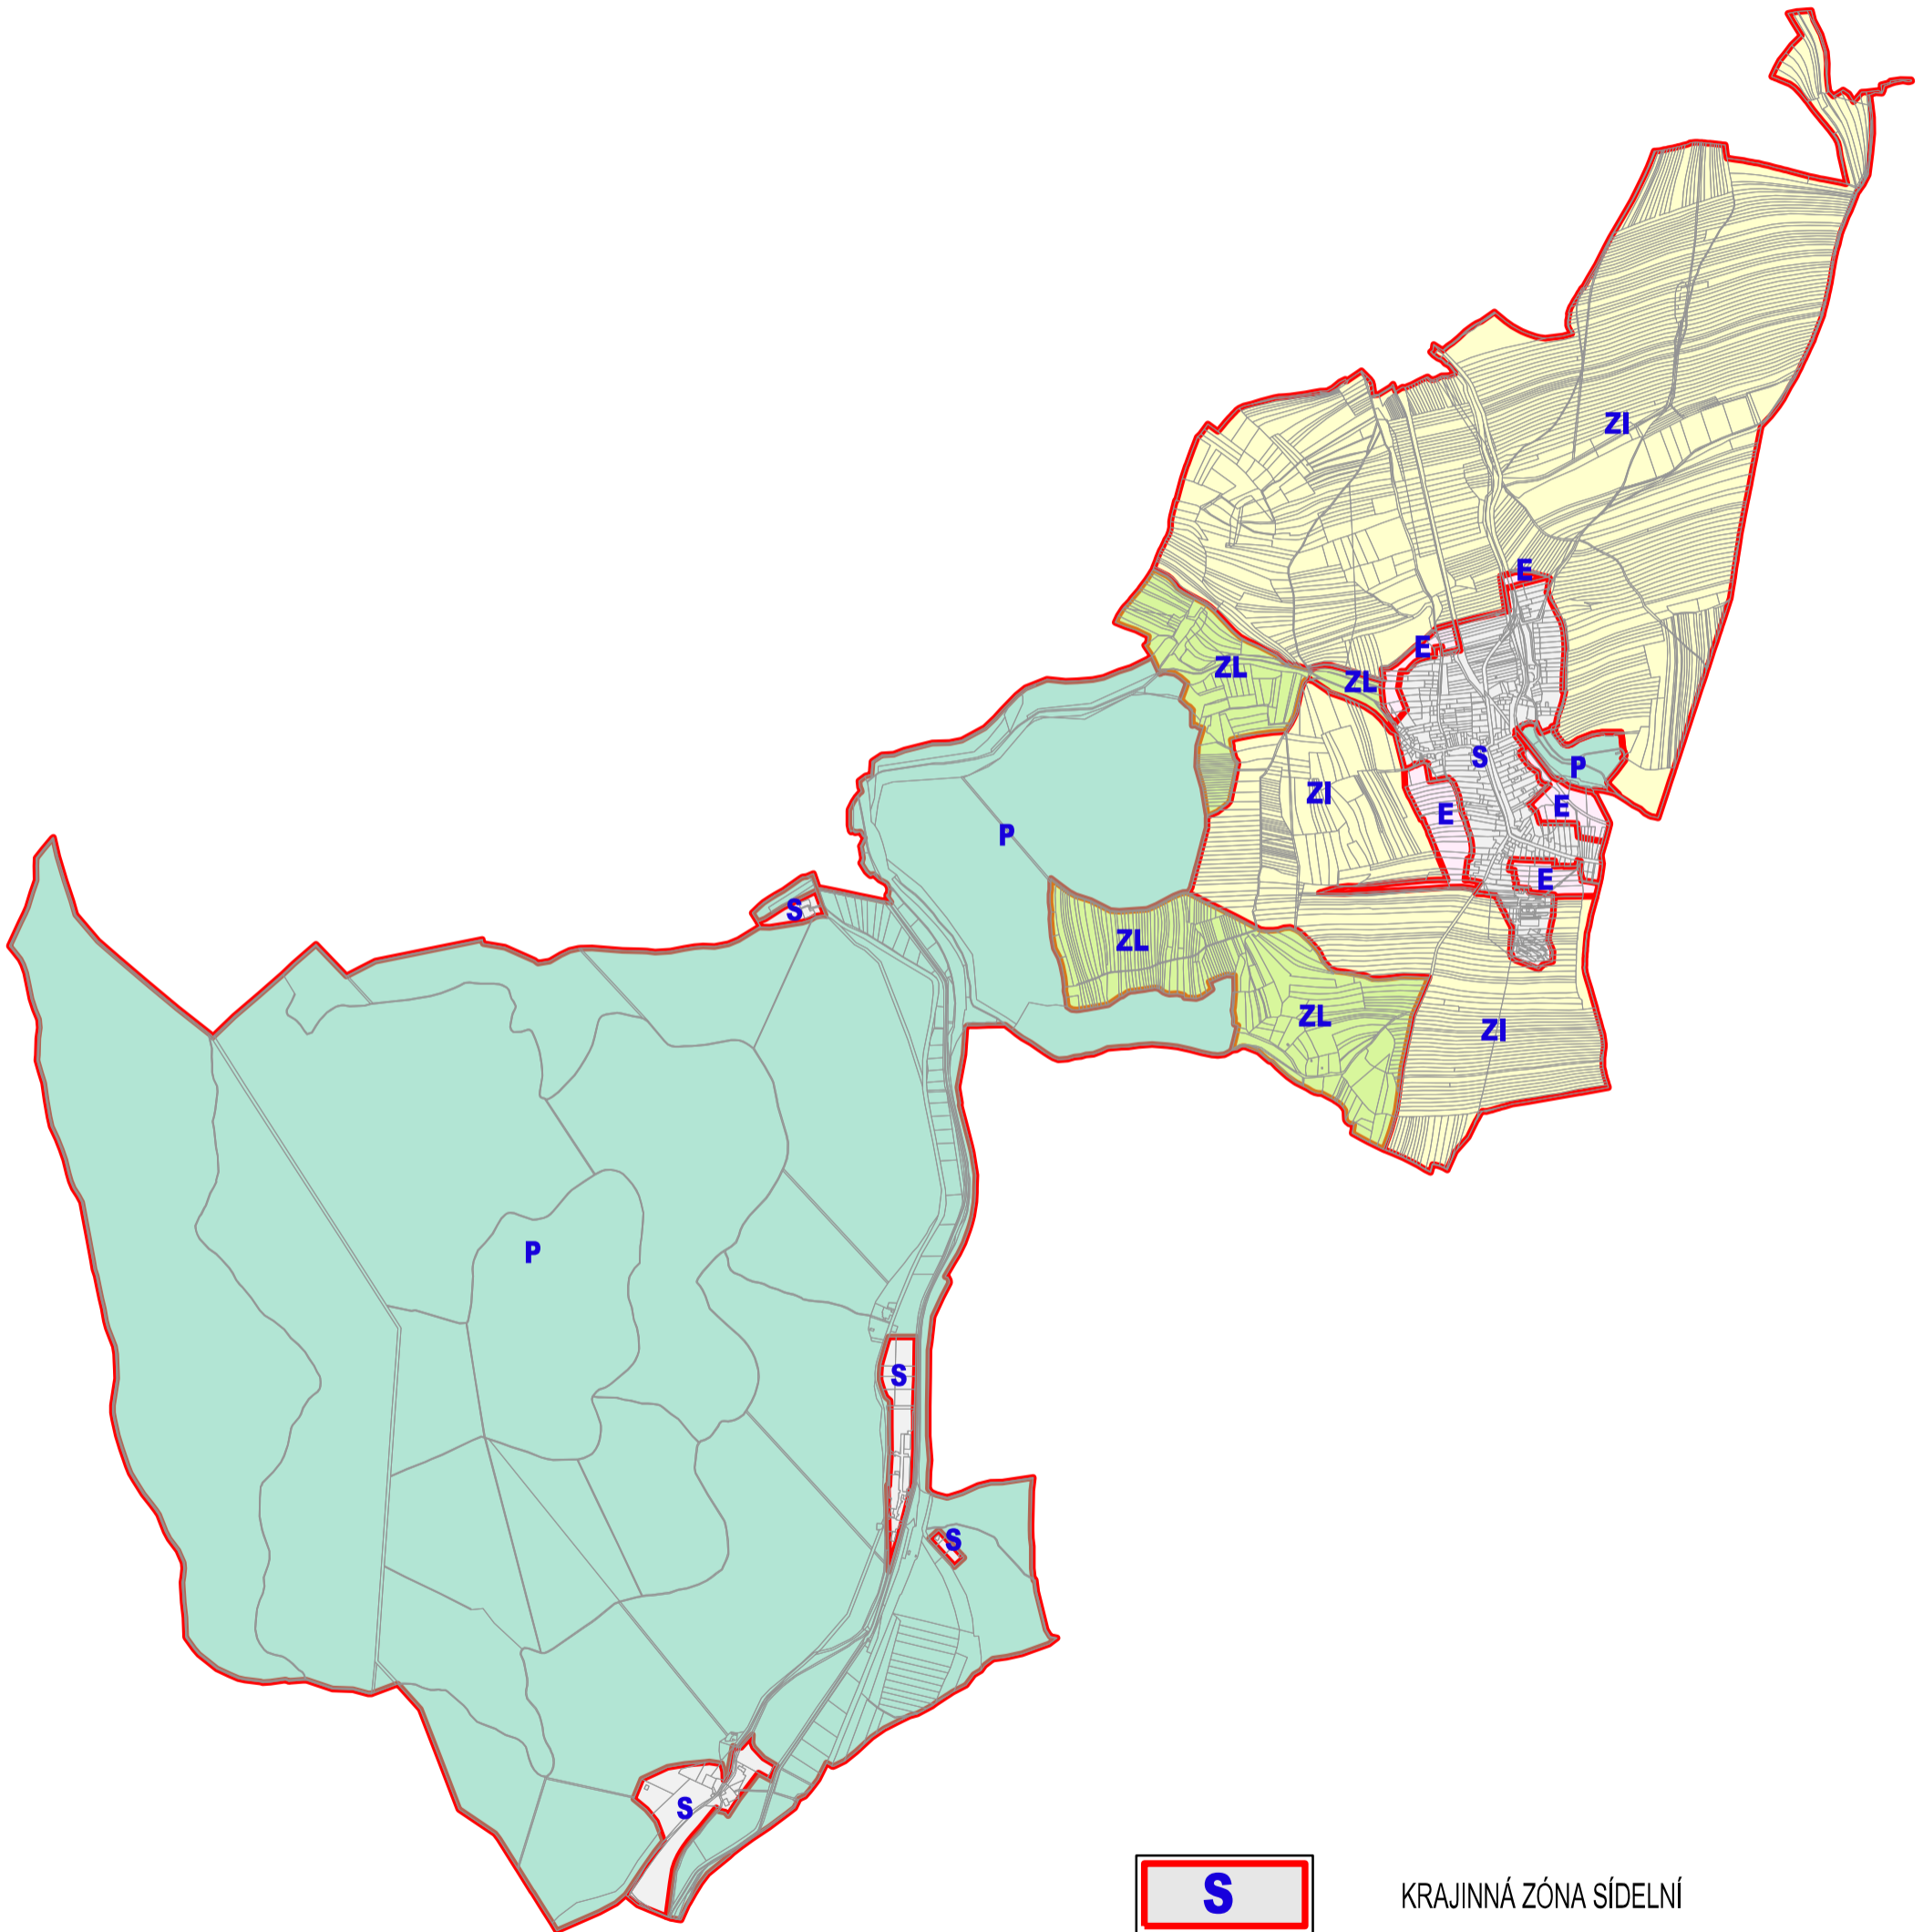

# ÚZEMNÍ PLÁN MOUCHNICE

KARTOGRAM Č. 2  
SCHÉMA VYMEZENÍ KRAJINNÝCH ZÓN

<b>S</b>
<b>E</b>
<b>ZI</b>
<b>ZL</b>
<b>P</b>

KRAJINNÁ ZÓNA SÍDELNÍ

KRAJINNÁ ZÓNA EKOTON SÍDLA

KRAJINNÁ ZÓNA ZEMĚDĚLSKÁ INTENZIVNÍ

KRAJINNÁ ZÓNA ZEMĚDĚLSKOLESNÍ

KRAJINNÁ ZÓNA PŘÍRODNÍ