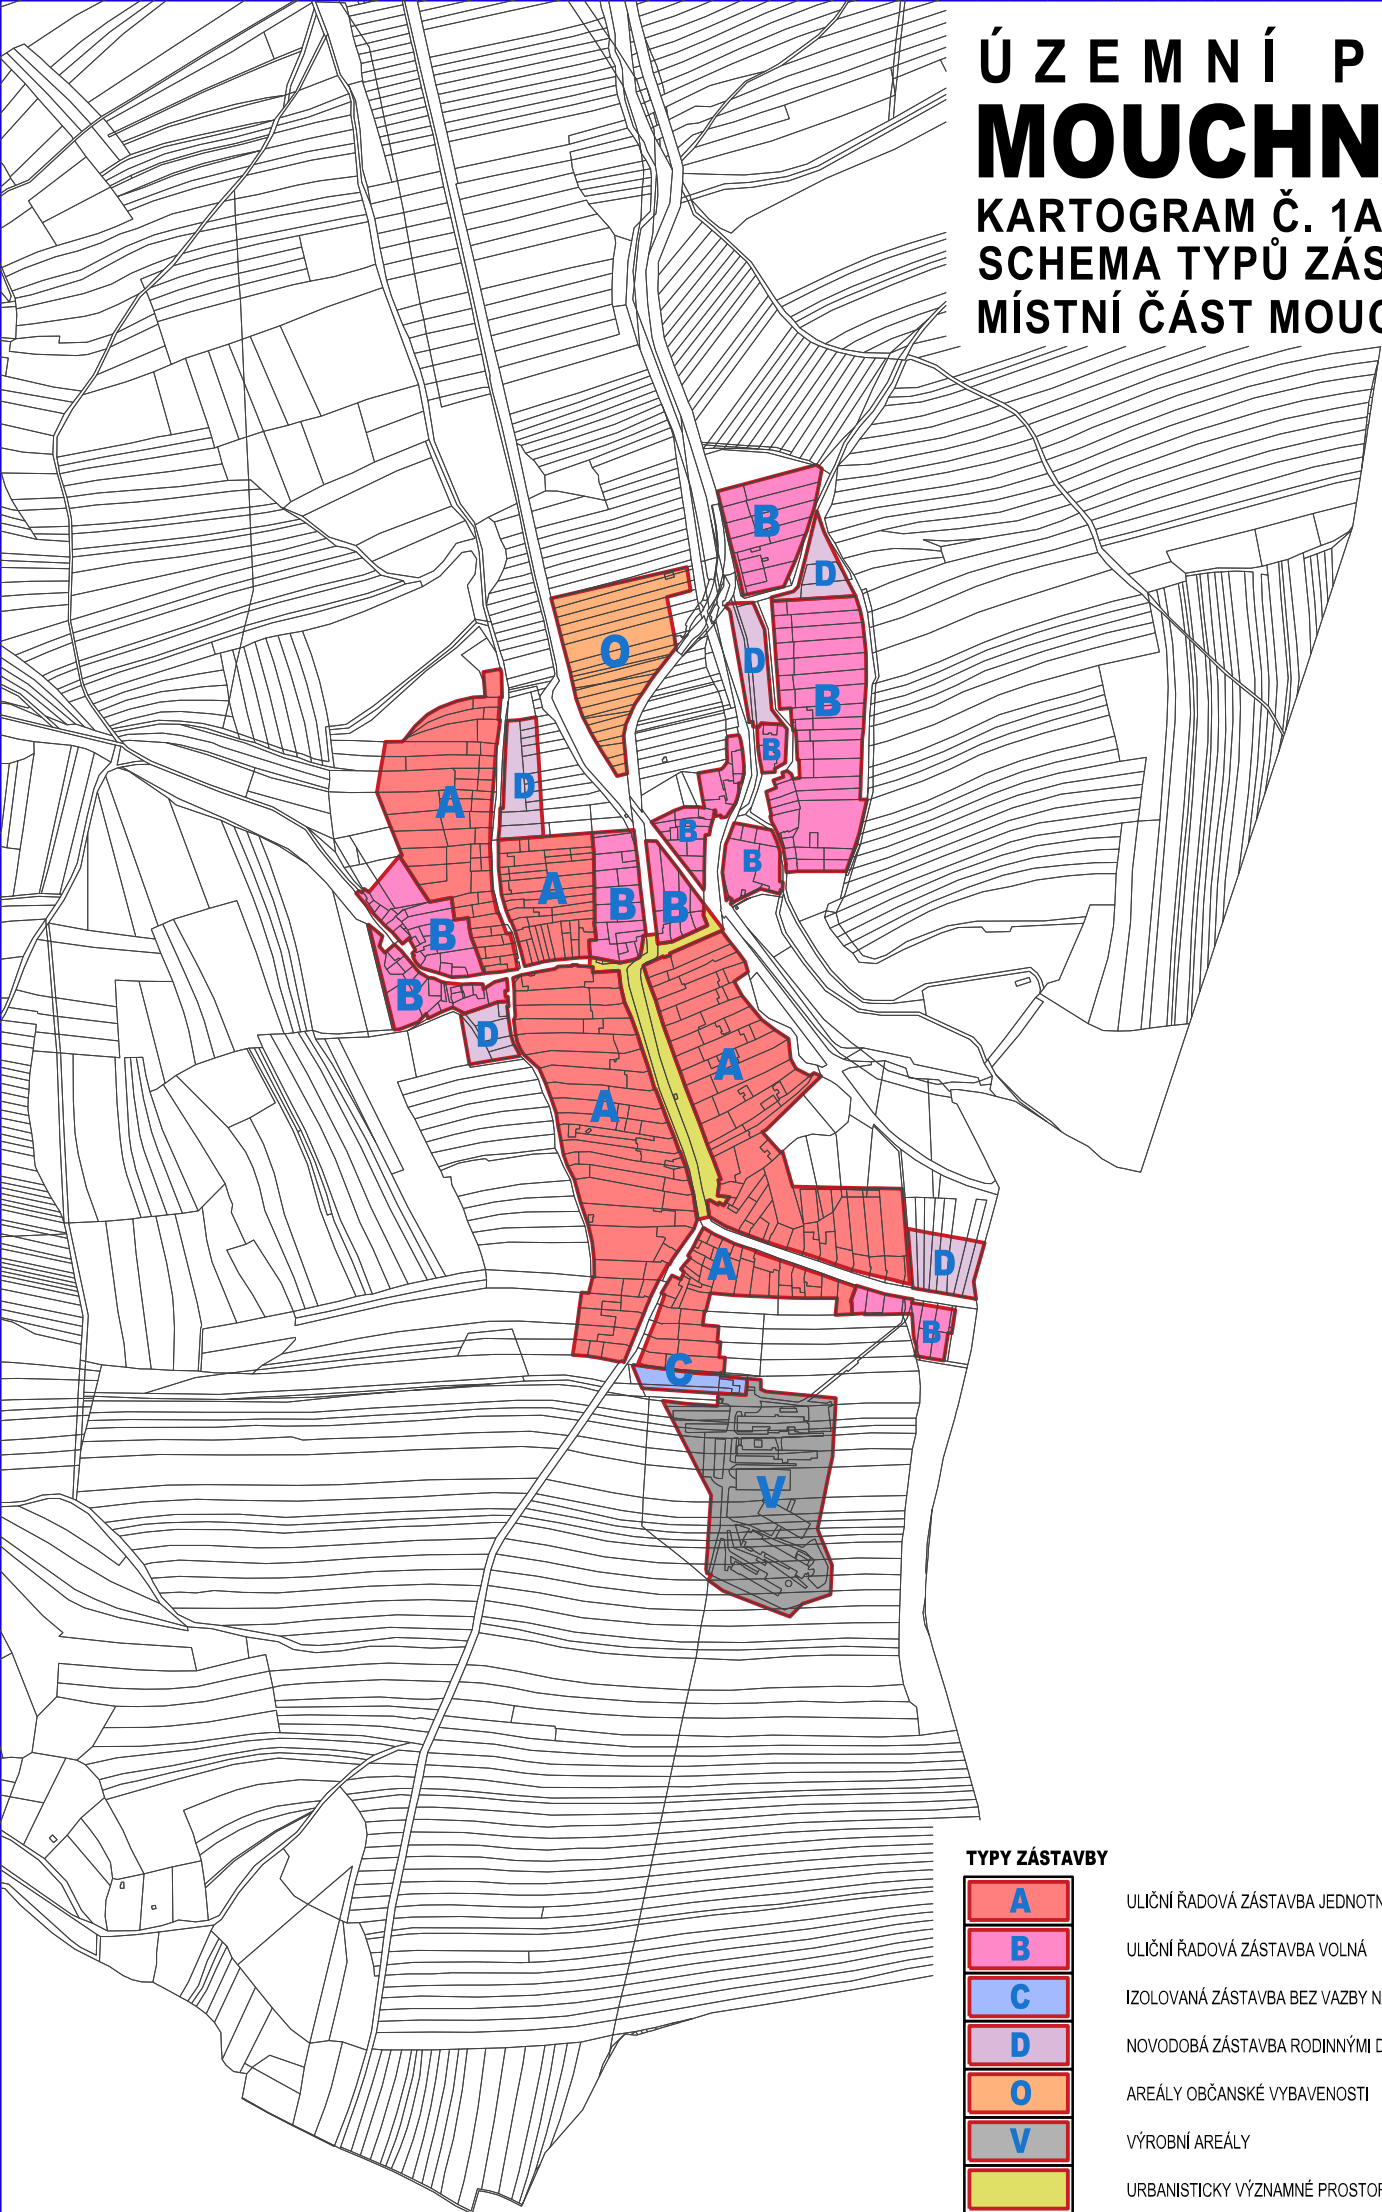

# ÚZEMNÍ PLÁN MOUCHNICE

KARTOGRAM Č. 1A  
SCHEMA TYPŮ ZÁSTAVBY  
MÍSTNÍ ČÁST MOUCHNICE

## TYPY ZÁSTAVBY

<b>A</b>	ULIČNÍ ŘADOVÁ ZÁSTAVBA JEDNOTNÁ
<b>B</b>	ULIČNÍ ŘADOVÁ ZÁSTAVBA VOLNÁ
<b>C</b>	IZOLOVANÁ ZÁSTAVBA BEZ VAZBY NA OKOLNÍ ZÁSTAVBU
<b>D</b>	NOVODOBÁ ZÁSTAVBA RODINNÝMI DOMY
<b>O</b>	AREÁLY OBČANSKÉ VYBAVENOSTI
<b>V</b>	VÝROBNÍ AREÁLY
	URBANISTICKY VÝZNAMNÉ PROSTORY V INTERIÉRU OBCE